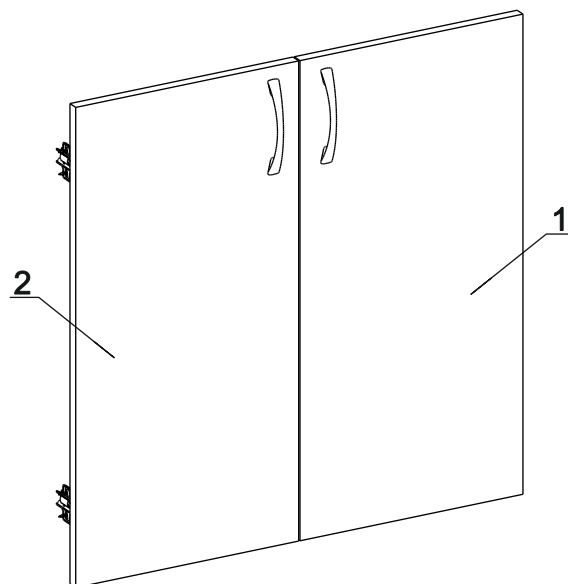

	а		б		в		г
Ручка P159	2 шт.	Петля накладная с заглушкой	4 шт.	Шайба 12x4 пл	4 шт.	Шуруп 4x16	16 шт.

Наименование деталей

- | | |
|-------------------------|-------|
| 1. Дверь правая 700x345 | 1 шт. |
| 2. Дверь левая 700x345 | 1 шт. |